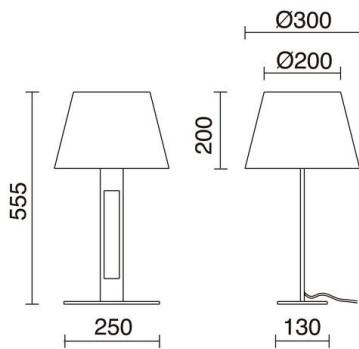

CLASSICAL 986B-G05X1A-47-CB Sobremesa CLASSICAL E27 40W Oro Algodón negro

La familia Classical está fabricada en acero con pantalla de algodón. Es una luminaria con un toque clásico que aporta sofisticación al espacio. Disponible en versión pie de salón, sobremesa y aplique de pared. Hay dos versiones de base, en color níquel satinado o oro. La pantalla está disponible en color blanco y negro.

DATOS GENERALES

Categoría	Pie y sobremesa
Familia	CLASSICAL
Acabado	[47] Oro / [CB] Algodón negro
Ubicación	Interior
Instalación	Sobremesa
Material del cuerpo	Acero
Material de la pantalla	Algodón negro
EAN	8433264118440

FUENTES Y HACES DE LUZ

Fuentes	E27 LED Bulb 40W max.
Lámpara incluida	No
Haz	Difusa

DATOS TÉCNICOS

Dimensiones	Diámetro x Altura (mm): 300 x 555
IP	IP20
Clase eléctrica	Clase II
Frecuencia	50/60 Hz
Voltaje de entrada	110-240V AC V
Interruptores	1
Peso	3,0 Kg
Salidas de cable	1
Longitud del cable conductor	1.500,0 mm